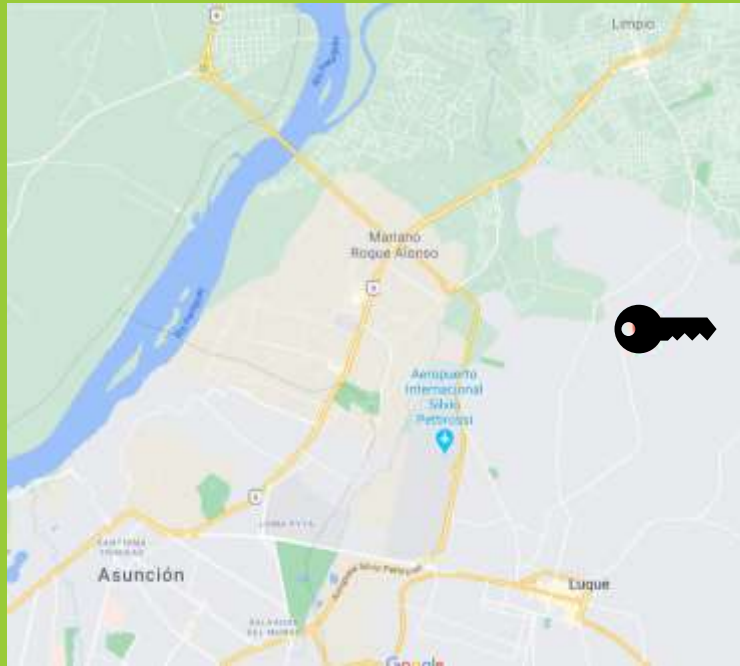

CASA MOOD

Mora Cué | Luque

Contamos con 20 unidades distribuidas en el Barrio Mora Cué de Luque.

Mora Cué es uno de los barrios residenciales mas verdes de Luque, a sólo 10 minutos del centro de la ciudad.

Casa Mood

Referencias:

- Mora Cué es un barrio que se encuentra equidistante al centro urbano de las ciudades de Luque, Limpio y Mariano Roque Alonso respectivamente.
- A solo 2 cuadras de la calle asfaltada Dr. Rodolfo González que conecta con la Av. San José.
- A 1.5 kms de Biggie Express.
- A 2 Kms de Los Jardines Express.
- A 7 kms de la Plaza Central de Luque.
- A 8 kms del Aeropuerto Internacional Silvio Pettirossi.
- A 11 kms del Parque Ñu Guasú