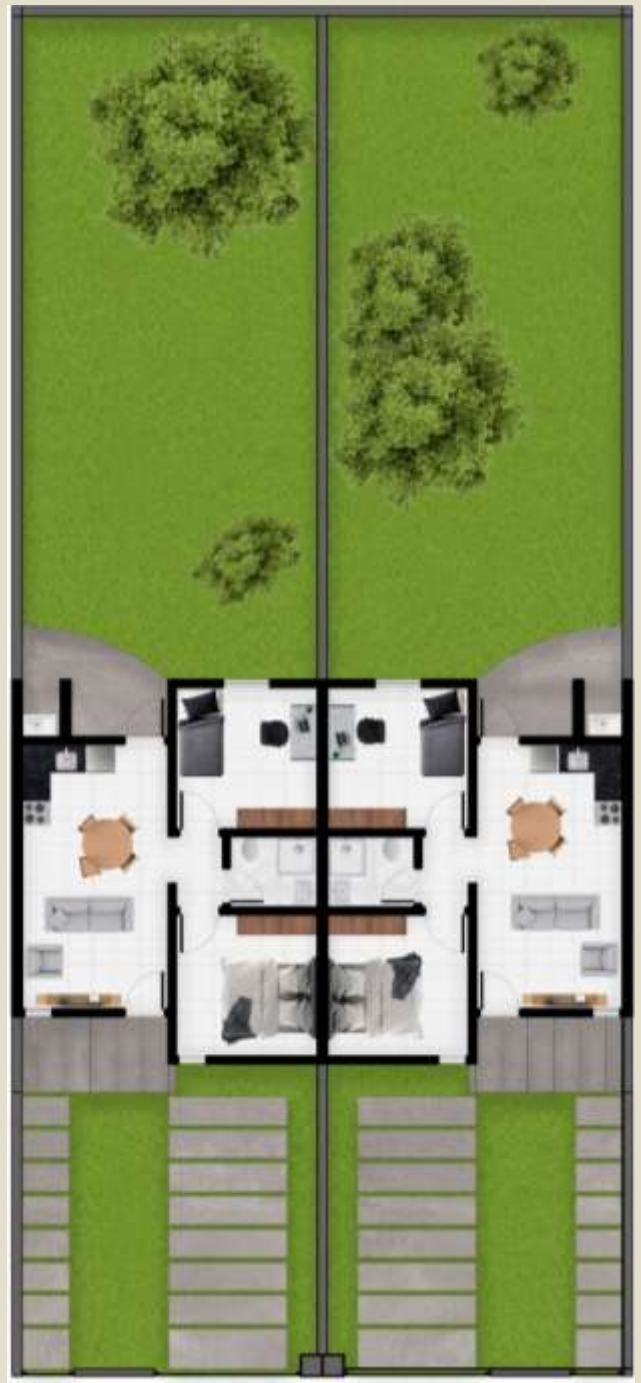

CASA MOOD

Mora Cué | Luque

Contamos con 20 unidades distribuidas en el Barrio Mora Cué de Luque.

Mora Cué es uno de los barrios residenciales mas verdes de Luque, a sólo 10 minutos del centro de la ciudad.

Características de cada unidad:

- Terreno: 183 m²
- Construcción: 60 m²
- Dos dormitorios.
- Baño completo.
- Sala / comedor.
- Cocina integrada.
- Galería con pergola.
- Lavadero.
- Amplio jardín.
- Área de estacionamiento para 2 vehículos.
- Rejas en todo el frente, incluyendo un portón peatonal y un portón vehicular.
- Ventiladores de techo en todos los ambientes.
- **Adicional:** Provisión e instalación de equipos de aire acondicionado.

IMAGEN DE CONJUNTO

ACCESO PRINCIPAL

DISTRIBUCIÓN

ESPERAMOS SU VISITA!

PROYECTO Y CONSTRUCCIÓN:
ARQUITECTÓNICA SRL.

PARA MAYOR INFORMACIÓN:
(0981) 277127

AÑO 2020